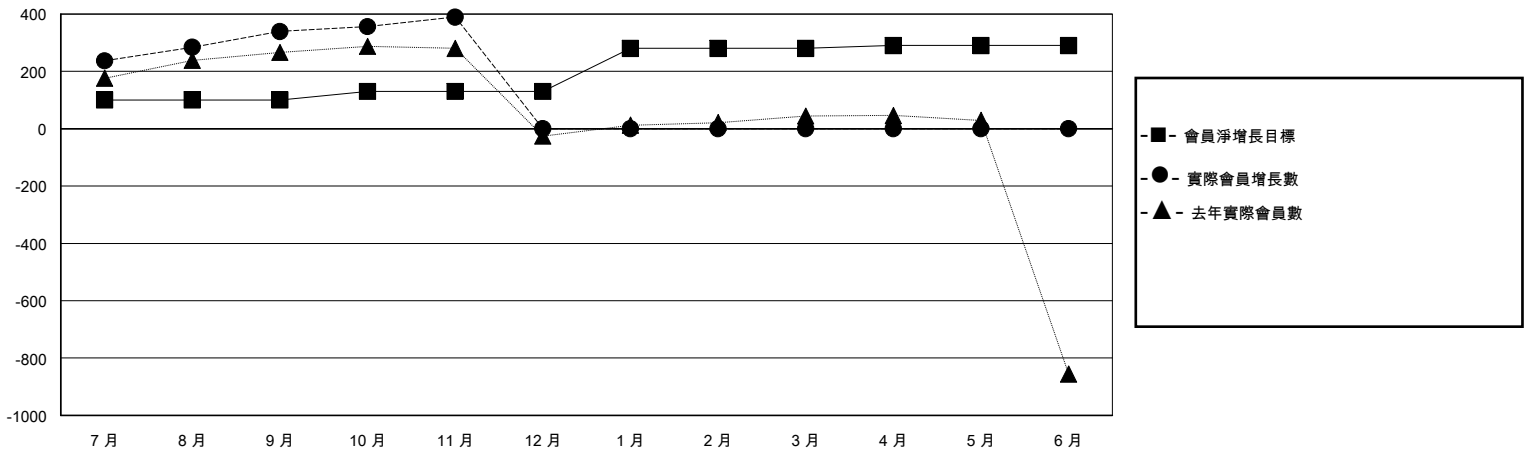

MONTHLY MEMBERSHIP PROGRESS REPORT

District 300B 6

Results as of: 11/30/2024

GMT:

地點 REP OF CHINA

GMT憲章區

分會			
成果 2024-2025			
季	新分會目標	新會	會員流失的分會
7月/8月/9月	1	1	0
10月/11月/12月	0	1	0
1月/2月/3月	0	0	0
4月/5月/6月	0	0	0

位會員@每位須繳			
成果 2024-2025			
季	會員淨增長目標	實際會員增長數	實際退會會員 (包括轉會)
7月/8月/9月	100	388	22
10月/11月/12月	30	57	5
1月/2月/3月	150	0	0
4月/5月/6月	10	0	0

目標與實際新會累積

目標和實際會員累積

已取消的分會: 0	62 CLUBS OF 77 增添1位或以上的新會員	性別分佈	
放棄的會員		男	1,719 (66.52%)
過世 1	點擊這裡取得彙計會員數據	女	864 (33.44%)
分會已取消 0		總計家庭單位會員數	0
其他 22		支付減半會費的家庭會員	0
總計 23			