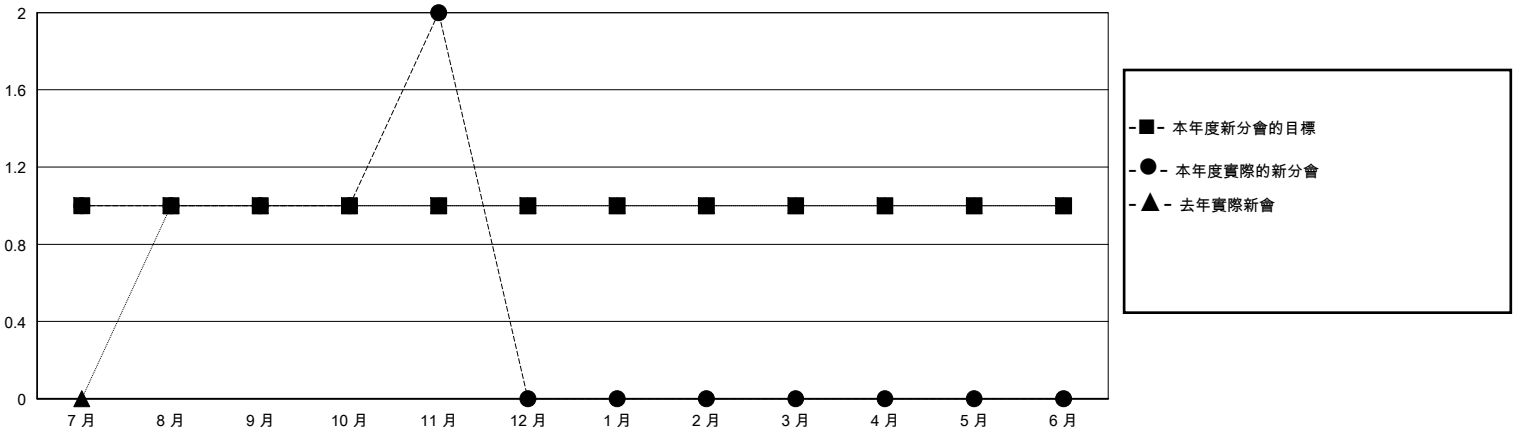

MONTHLY MEMBERSHIP PROGRESS REPORT

District 300B 6

Results as of: 11/30/2024

GMT:

地點 REP OF CHINA

GMT憲章區

分會			
成果 2024-2025			
季	新分會目標	新會	會員流失的分會
7月/8月/9月	1	1	0
10月/11月/12月	0	1	0
1月/2月/3月	0	0	0
4月/5月/6月	0	0	0

位會員@每位須繳			
成果 2024-2025			
季	會員淨增長目標	實際會員增長數	實際退會會員 (包括轉會)
7月/8月/9月	100	388	22
10月/11月/12月	30	57	5
1月/2月/3月	150	0	0
4月/5月/6月	10	0	0

目標與實際新會累積

目標和實際會員累積

已取消的分會: 0	62 CLUBS OF 77 增添1位或以上的新會員	性別分佈	
放棄的會員		男	1,719 (66.52%)
過世 1	點擊這裡取得彙計會員數據	女	864 (33.44%)
分會已取消 0		總計家庭單位會員數	0
其他 22		支付減半會費的家庭會員	0
總計 23			